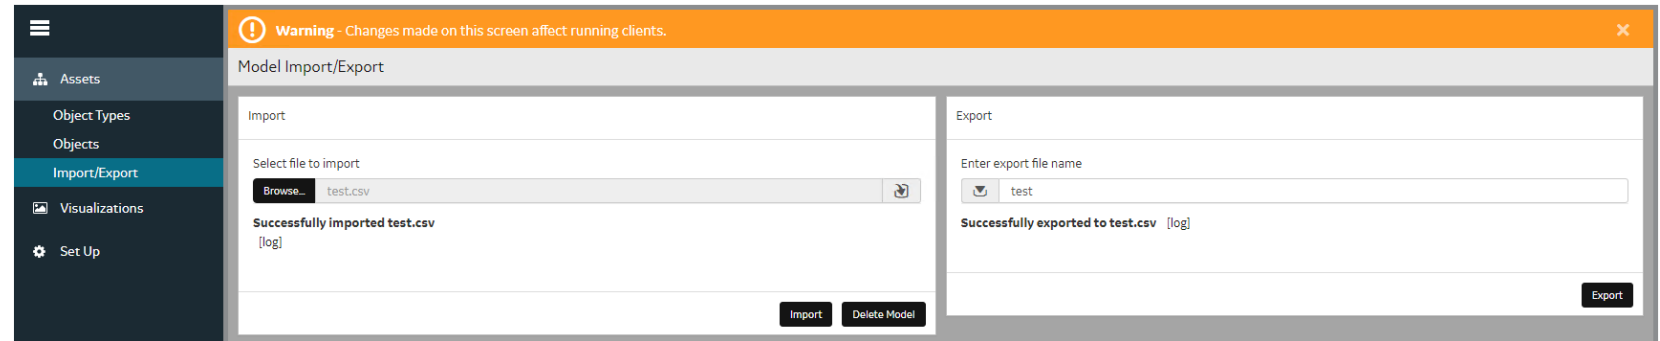

Annet

- Ytelsesforbedringer av import/eksport av "Asset Models"

- Forbedret import/eksport av apper