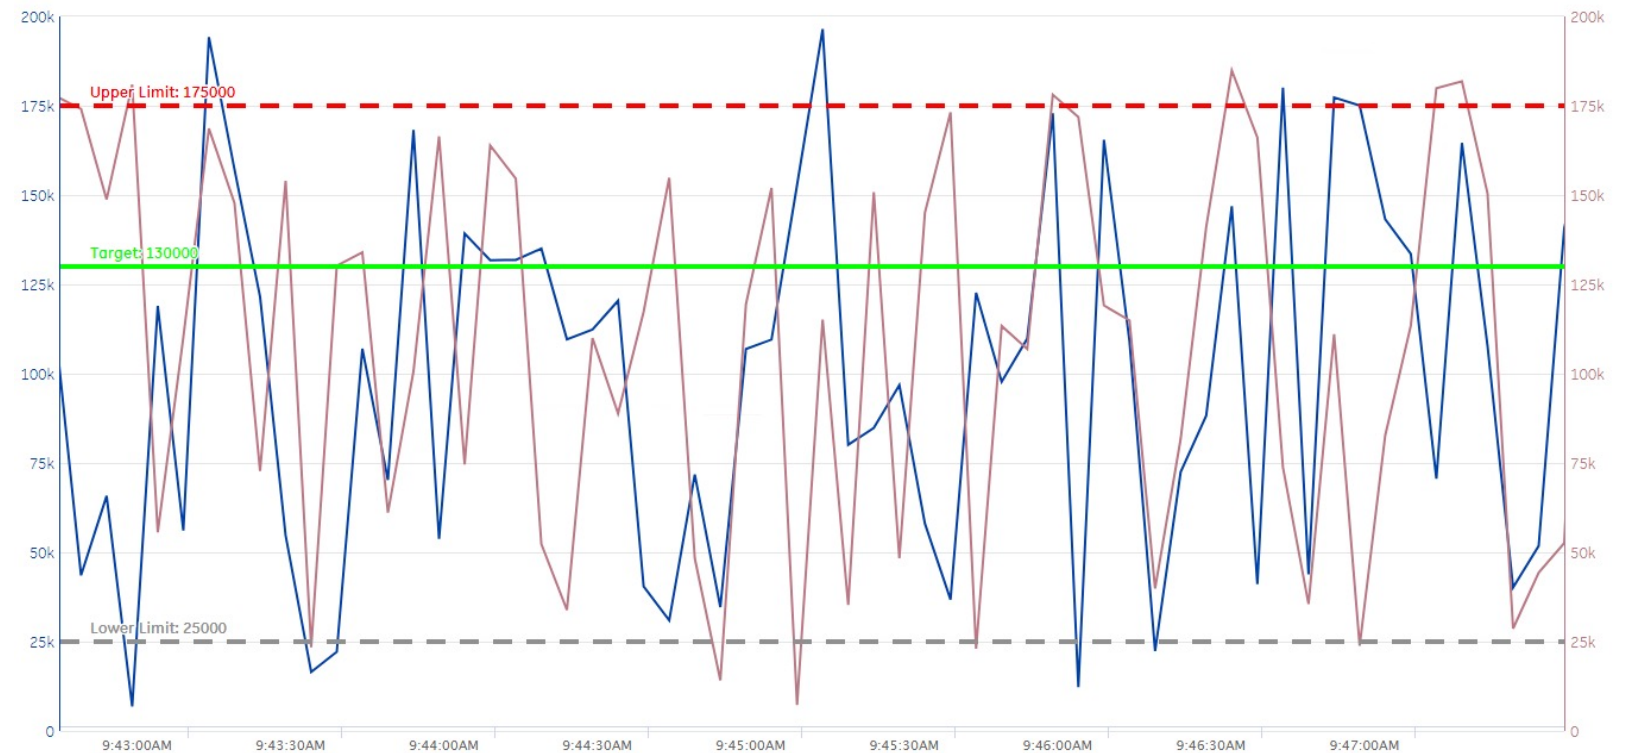

Alignment
Default

Visible
 Show Header Name
 Allow Filtering
 Allow Sorting
 Allow Edit

Output Target

Trend Card

- 2 nye måter å presentere verdier på
 - Stacked Y-Axis
 - Tabular View

 Stacked Y-Axis

 Trend Card

 Tabular View

Trend Card

- Den "klassiske" modusen

Stacked Y-Axis

- "Penner" presenteres separat

Tabular View

- Data presenteres i tabell

TIMESTAMP ▾	● SEMA DEMO14.Simulation00001	● SEMA DEMO14.Simulation00002
Filter	Filter	Filter
2022-08-11 09:43:34	106979.59	133988.47
2022-08-11 09:43:39	70259.71	61122.47
2022-08-11 09:43:44	168187.50	100656.15
2022-08-11 09:43:49	53749.20	166423.53
2022-08-11 09:43:54	139231.55	74623.86
2022-08-11 09:43:59	131785.03	163835.56
2022-08-11 09:44:04	131870.48	154661.70
2022-08-11 09:44:09	135013.89	52320.93
2022-08-11 09:44:14	109634.70	33857.23
2022-08-11 09:44:19	112363.05	109976.50
2022-08-11 09:44:24	120419.94	88863.80
2022-08-11 09:44:29	40443.13	117349.77
2022-08-11 09:44:34	30945.77	154844.81
2022-08-11 09:44:39	71810.05	48310.80
2022-08-11 09:44:44	34669.03	14154.48
2022-08-11 09:44:49	106930.75	119418.93
2022-08-11 09:44:54	109561.45	151969.97
2022-08-11 09:44:59	152824.48	7287.82