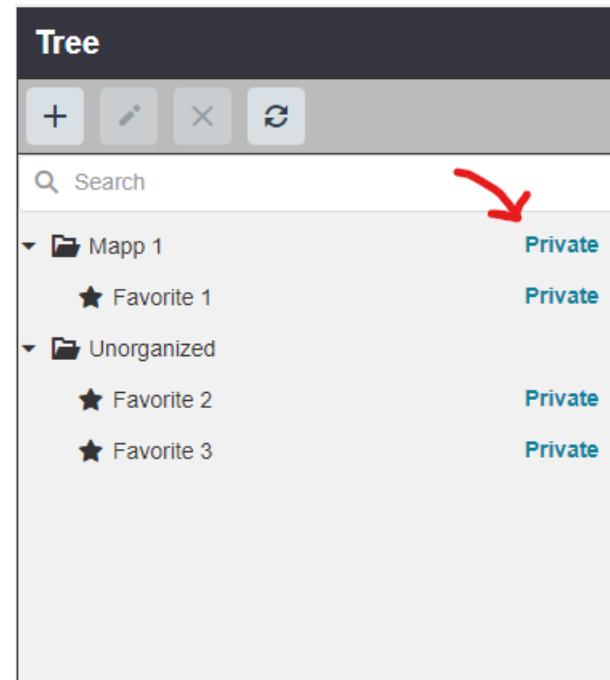

Novotek 

Operations Hub

2022.06

Nyheter i Operations Hub 2022.06

- Favorite Organizer
- DataGrid
- Trend Card
- Annet

Favorite Organizer

- Lag mappestruktur over lagrede favoritter for "Trend Card"
- Velg en favoritt fra treet, så vises den i grafen

Favorite Organizer

- Nyhet: Styr hvem som har tilgang til grafen din
- Angi tillatelser for hver graf/mappe

DataGrid

- Endre farge i header/body
- Konfigurer kolonner (minimum bredde, plassering, vis/skjul headers)
- Oppdatert meny (nå kan man for eksempel stenge av eksport av data)