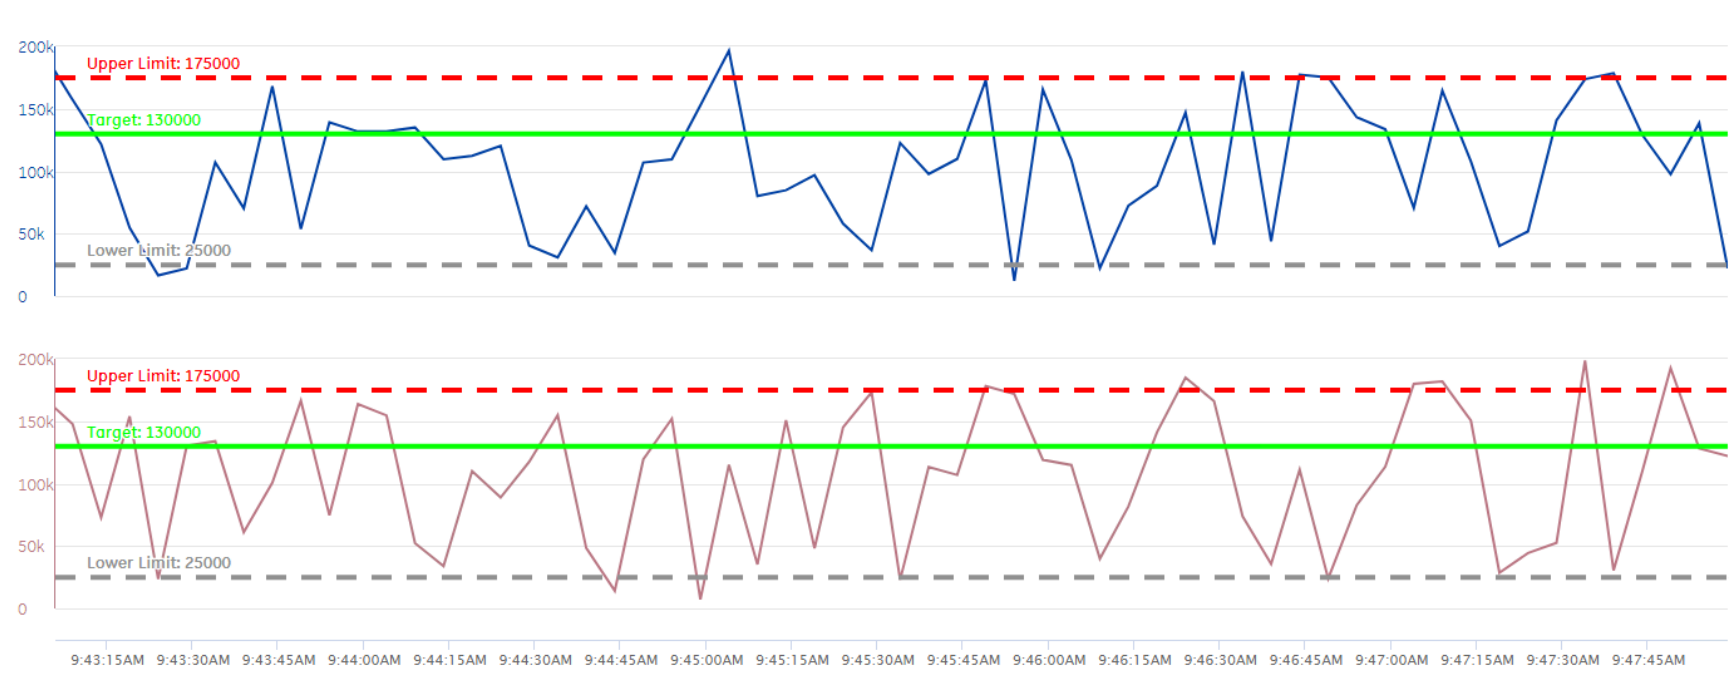

Alignment
Default

Visible
 Show Header Name
 Allow Filtering
 Allow Sorting
 Allow Edit

Output Target

Trend Card

- 2 nye måter å presentere verdier på
 - Stacked Y-Axis
 - Tabular View

 Stacked Y-Axis

 Trend Card

 Tabular View

Trend Card

- Den "klassiske" modusen

Stacked Y-Axis

- "Penner" presenteres separat

Tabular View

- Data presenteres i tabell

TIMESTAMP ▾	● SEMA DEMO14.Simulation00001	● SEMA DEMO14.Simulation00002
Filter	Filter	Filter
2022-08-11 09:43:34	106979.59	133988.47
2022-08-11 09:43:39	70259.71	61122.47
2022-08-11 09:43:44	168187.50	100656.15
2022-08-11 09:43:49	53749.20	166423.53
2022-08-11 09:43:54	139231.55	74623.86
2022-08-11 09:43:59	131785.03	163835.56
2022-08-11 09:44:04	131870.48	154661.70
2022-08-11 09:44:09	135013.89	52320.93
2022-08-11 09:44:14	109634.70	33857.23
2022-08-11 09:44:19	112363.05	109976.50
2022-08-11 09:44:24	120419.94	88863.80
2022-08-11 09:44:29	40443.13	117349.77
2022-08-11 09:44:34	30945.77	154844.81
2022-08-11 09:44:39	71810.05	48310.80
2022-08-11 09:44:44	34669.03	14154.48
2022-08-11 09:44:49	106930.75	119418.93
2022-08-11 09:44:54	109561.45	151969.97
2022-08-11 09:44:59	152824.48	7287.82