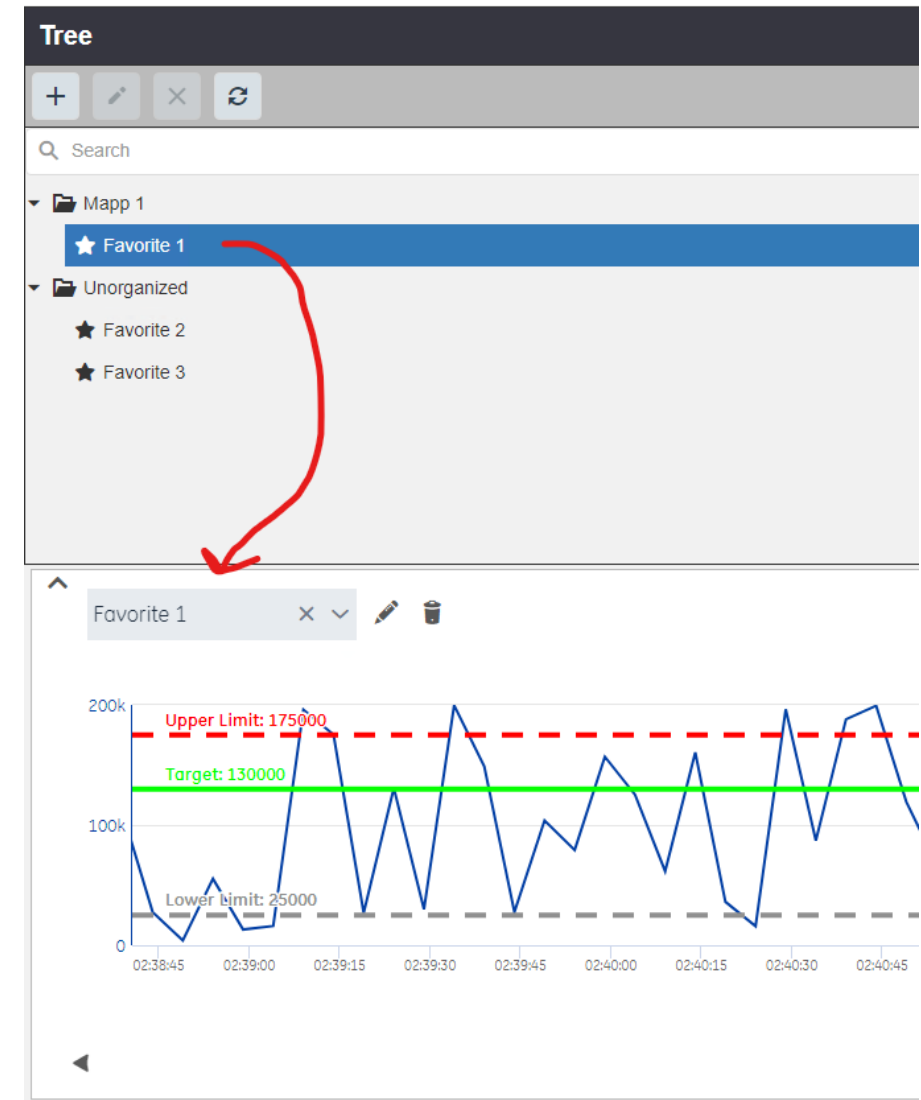

Novotek 

Operations Hub

2022.06

Nyheter i Operations Hub 2022.06

- Favorite Organizer
- DataGrid
- Trend Card
- Annet

Favorite Organizer

- Lag mappestruktur over lagrede favoritter for "Trend Card"
- Velg en favoritt fra treet, så vises den i grafen

Favorite Organizer

- Nyhet: Styr hvem som har tilgang til grafen din
- Angi tillatelser for hver graf/mappe

DataGrid

- Endre farge i header/body
- Konfigurer kolonner (minimum bredde, plassering, vis/skjul headers)
- Oppdatert meny (nå kan man for eksempel stenge av eksport av data)

Alignment
Default

Visible
 Show Header Name
 Allow Filtering
 Allow Sorting
 Allow Edit

Output Target

Trend Card

- 2 nye måter å presentere verdier på
 - Stacked Y-Axis
 - Tabular View

 Stacked Y-Axis

 Trend Card

 Tabular View

Trend Card

- Den "klassiske" modusen

Stacked Y-Axis

- "Penner" presenteres separat

Tabular View

- Data presenteres i tabell

TIMESTAMP ▾	● SEMA DEMO14.Simulation00001	● SEMA DEMO14.Simulation00002
Filter	Filter	Filter
2022-08-11 09:43:34	106979.59	133988.47
2022-08-11 09:43:39	70259.71	61122.47
2022-08-11 09:43:44	168187.50	100656.15
2022-08-11 09:43:49	53749.20	166423.53
2022-08-11 09:43:54	139231.55	74623.86
2022-08-11 09:43:59	131785.03	163835.56
2022-08-11 09:44:04	131870.48	154661.70
2022-08-11 09:44:09	135013.89	52320.93
2022-08-11 09:44:14	109634.70	33857.23
2022-08-11 09:44:19	112363.05	109976.50
2022-08-11 09:44:24	120419.94	88863.80
2022-08-11 09:44:29	40443.13	117349.77
2022-08-11 09:44:34	30945.77	154844.81
2022-08-11 09:44:39	71810.05	48310.80
2022-08-11 09:44:44	34669.03	14154.48
2022-08-11 09:44:49	106930.75	119418.93
2022-08-11 09:44:54	109561.45	151969.97
2022-08-11 09:44:59	152824.48	7287.82